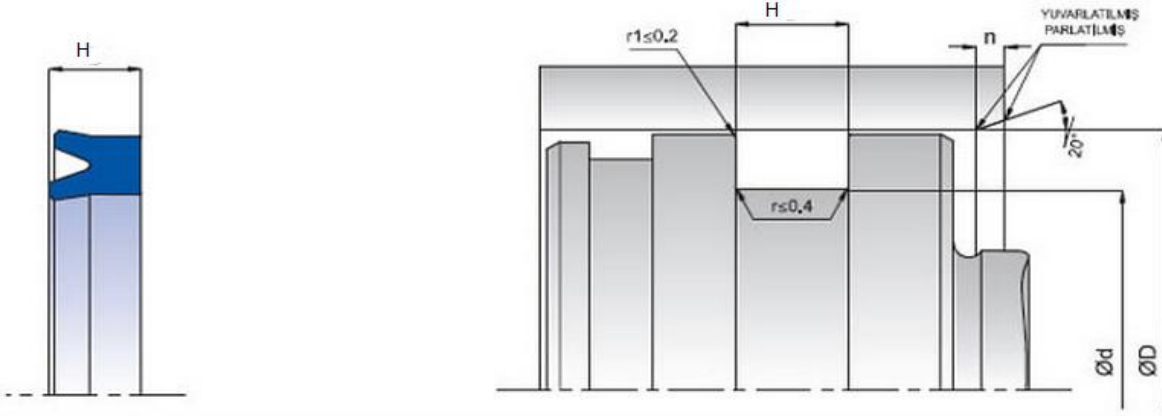

SC12 (NUTRING)-PU PİSTON NUTRİNGİ

ÜRÜN TANITIMI

Üretim programımızda yer almakta olan SC12 nutringler , asimetrik dudak yapısı (dış sızdırmazlık dudağının kısıklığı)sayesinde piston sızdırmazlığı uygulamalarında kullanılmaktadır. . Standart olarak

MODEL	d	D	h	H	1-9	10-249	250+
SC-12	10	16	3,5	4	0,51 USD	0,47 USD	0,44 USD
SC-12	10	16	5	5,5	0,51 USD	0,47 USD	0,44 USD
SC-12	10	16	7	8	0,51 USD	0,47 USD	0,44 USD
SC-12	12	20	5	5,5	0,61 USD	0,58 USD	0,53 USD
SC-12	14	20	3,8	4,2	0,61 USD	0,58 USD	0,53 USD
SC-12	14	20	5	5,5	0,54 USD	0,51 USD	0,47 USD
SC-12	10	22	7	8	0,69 USD	0,64 USD	0,59 USD
SC-12	13	22	6	7	0,69 USD	0,64 USD	0,59 USD
SC-12	15	25	4	5	0,69 USD	0,64 USD	0,59 USD
SC-12	15	30	9	10	0,72 USD	0,67 USD	0,62 USD
SC-12	16	24	5	5,6	0,73 USD	0,67 USD	0,64 USD
SC-12	16	28	8	9	0,69 USD	0,64 USD	0,59 USD
	16,5	22,5	3,2	3,8	FS	FS	FS
SC-12	17	25	5	5,5	0,68 USD	0,64 USD	0,59 USD
SC-12	18	26	5	5,5	0,69 USD	0,64 USD	0,59 USD
SC-12	18	26	6	7	0,69 USD	0,64 USD	0,59 USD
SC-12	19	25	2,5	3	0,69 USD	0,64 USD	0,59 USD
SC-12	19	25	5	6	0,70 USD	0,66 USD	0,61 USD
SC-12	20	30	6	7	0,79 USD	0,74 USD	0,68 USD
SC-12	20	35	9	10	0,87 USD	0,81 USD	0,75 USD
SC-12	22	30	5	6	0,72 USD	0,67 USD	0,62 USD
SC-12	22	32	4	5	0,79 USD	0,74 USD	0,68 USD
SC-12	22	32	6	7	0,79 USD	0,74 USD	0,68 USD
SC-12	24	32	5	5,5	0,78 USD	0,73 USD	0,68 USD
SC-12	24	36	5	6	0,87 USD	0,81 USD	0,75 USD
SC-12	25	30	2,5	3	0,81 USD	0,75 USD	0,71 USD
SC-12	25	35	6	6,5	0,87 USD	0,81 USD	0,75 USD
SC-12	25	35	6,7	7	0,87 USD	0,81 USD	0,75 USD
SC-12	25	35	7	8	0,87 USD	0,81 USD	0,75 USD
SC-12	27	35	9	10	0,87 USD	0,81 USD	0,75 USD
SC-12	28	36	6	7	0,95 USD	0,88 USD	0,81 USD
SC-12	28	38	6	7	0,94 USD	0,88 USD	0,81 USD