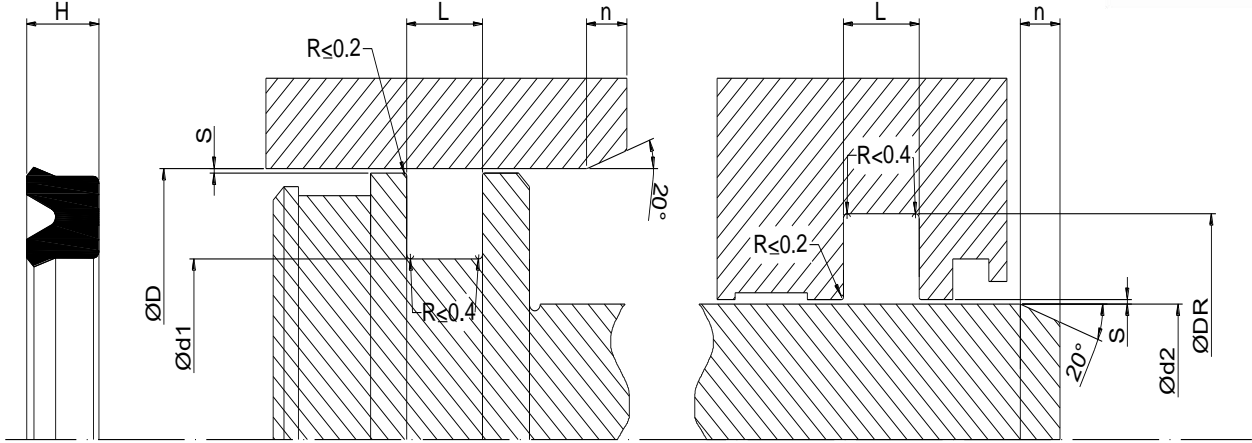

SC-1 NBR PİSTON-BOĞAZ NUTRİNGİ

AVANTAJLAR

- Statik ve dinamik sızdırmazlık özelliği
- Ölçü çeşitliliği seçeneğinin olması
- Parçalı piston başı gerektirmemesi, kapalı kanallara montaj kolaylığı olması.
- Kanal tasarımının basitliği.
- Fiyat-Performans ilişkisinin iyi olması

ÜRÜN TANITIMI

Üretim programımızda yer almakta olan SC1 nutringler, simetrik dudak yapısı sayesinde hem piston, hem de rod uygulamalarında tek etkili olarak kullanılabilir. Standart olarak NBR (88 Shore A)' dan üretilmektedir. Özel uygulamalarda FKM, Silikon veya EPDM üretimi yapılabilir.

* verilen değerler maksimum değerlerdir ve standart ürün içindir.

ÇALIŞMA SICAKLIKLARI			YÜZEY PÜRÜZLÜLÜĞÜ			
HİDROLİK YAĞLAR(HL-HLP) DIN51524	-30	110	°C	DİNAMİK YÜZEY	Ød-Ød	≤0,4 µm
HFA	5	55		STATİK YÜZEY	Ød-Ød	≤1,6 µm
HFB	5	60		YAN YÜZEY	L	≤3,2 µm
HFC	-30	60		BOŞLUĞU(max)		
SU	5	90				
HETG(KANOLA YAĞ)	-25	80				
HEES(SENTETİK ES)	-25	80				
HEPG(GLİKOL)	-25	60		BAR	50	0,4
MİNERAL GRESLER	-30	110			100	0,2
ÇALIŞMA BASINCI	150	BAR			150	0,1
KAYMA HIZI	0,5	M/SN	*PROFİL= (Ød-ØD)/2