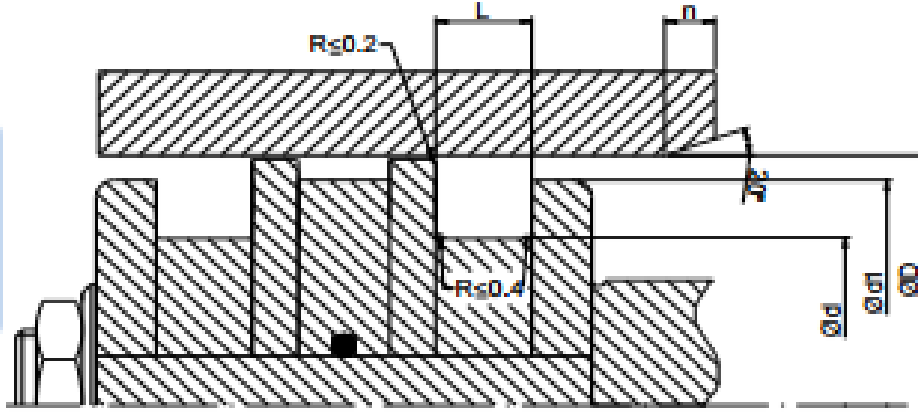

SC13 (PNÖMATİK PİSTON NUTRING)- PU

ÜRÜN TANITIMI

SC 13 ince ve daha düşük tasarlanmış dış sızdırmazlık dudaklı ile pnömatik piston uygulamalarında kullanıma uygun tek etkili sızdırmazlık elemanıdır.

AVANTAJLARI