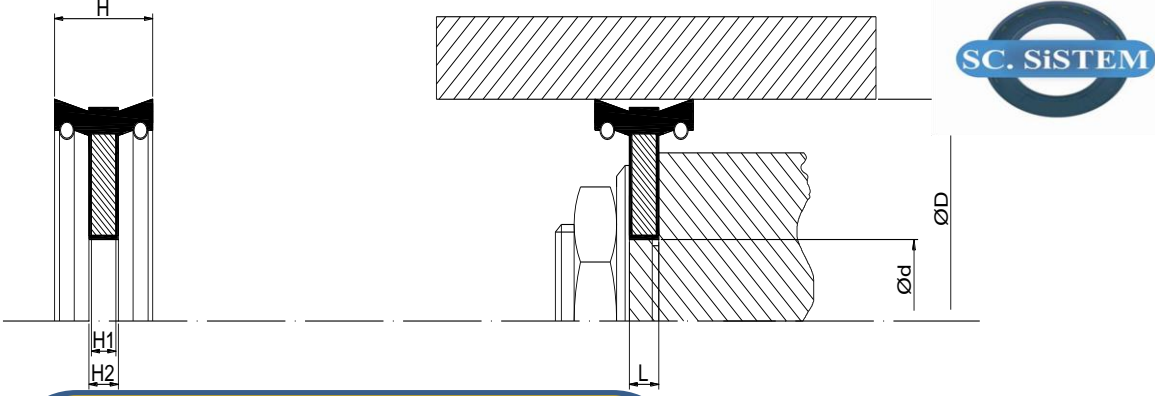

SC-48 NBR YAYLI HİDROLİK PİSTON KEÇE

ÜRÜN TANITIMI

Üretim programımızda yer almakta olan SC48 yaylı piston keçeleri ; ST37 sac üzerine kaplanmış 90 Shore A sertliğinde NBR ve sonradan takılan paslanmaz yaydan meydana gelir. Özel durumlar için FKM, Silikon veya EPDM olarak imal edilebilirler. Çift tesirli silindirlerde kullanılırlar.