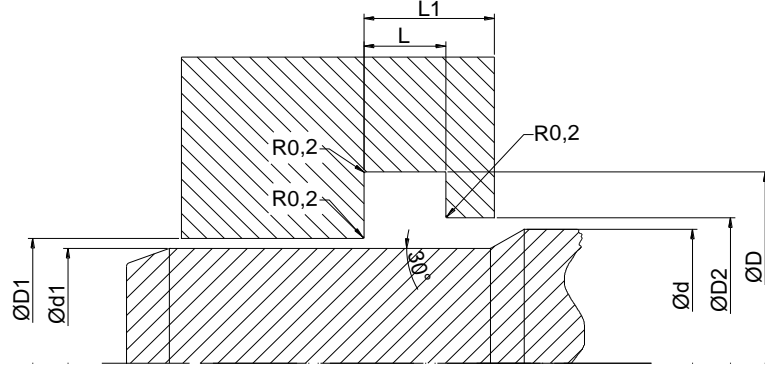

SC28 (PNÖMATİK YASTIKLAMA KEÇESİ)-PU

ÜRÜN TANITIMI

SC 28 ,Özel tasarımı ile pnömatik silindirlerde strok sonlarında yastıklama görevi yapmak için tasarlanmış tek etkili sızdırmazlık keçesidir.PU 92 shore olarak imal edilir.

ÇALIŞMA SICAKLIKLARI			YÜZEY PÜRÜZLÜ		Ra	Rmax			
HİDROLİK YAĞLAR (HL-HLP) DIN5152 4	-30	90	°C	DİNAMİK	Ød-Ød	≤4 µm			
				STATİK	Ød-Ød	≤10µm			
				YAN YÜZ	L	≤15 µm			
				BOŞLUĞU(max)			≤5*	>5*	
				BAR					
				MİNERAL			-30	90	
				ÇALIŞMA			16	BAR	
KAYMA H	1	M/SN	*PROFİL= (Ød-ØD)/2						