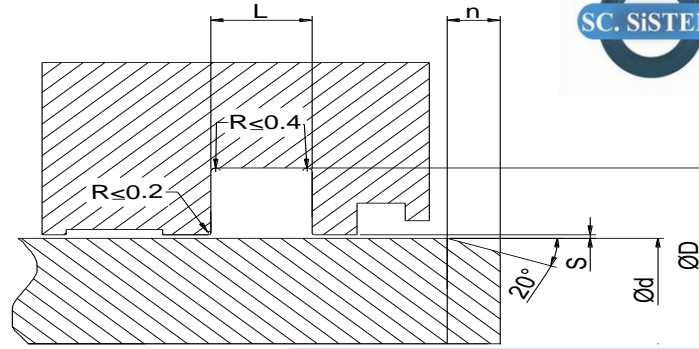

### ÜRÜN TANITIMI

Üretim programımızda yer almakta olan SC 18 nutringler , asimetrik dudak yapısı (iç sızdırmazlık dudağının kısıklığı) sayesinde rod sızdırmazlığı uygulamalarında kullanılmaktadır. Standart olarak PU (92 Shore A)' dan üretilmektedir.