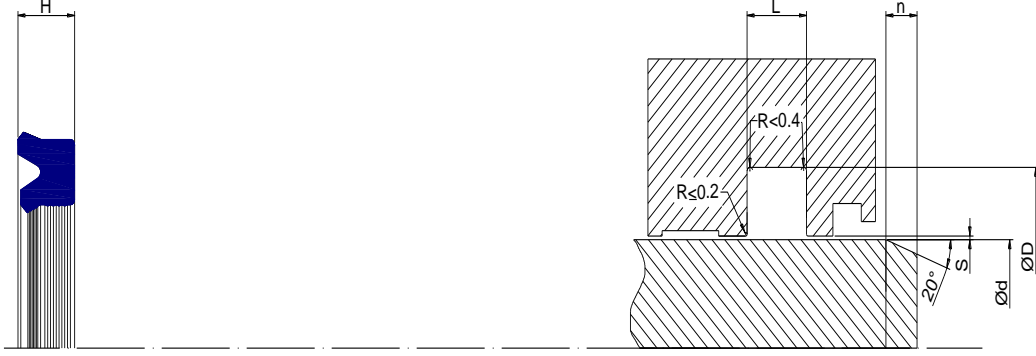

SC24 (ROD NUTRING)-PU

ÜRÜN TANITIMI

Üretim programımızda yer almakta olan SC24 nutringler , asimetrik dudak yapısı (iç sızdırmazlık dudagının kısıklığı) sayesinde rod sızdırmazlığı uygulamalarında kullanılmaktadır. Standart olarak PU (92 Shore A)' dan üretilmektedir.

* verilen değerler maksimum değerlerdir ve standart ürün içindir.

ÇALIŞMA SICAKLIKLARI			YÜZEY PÜRÜZLÜLÜĞÜ		Ra	Rmax	
HİDROLİK	-30	90	°C	DİNAMİK YÜZEY	Ød-Ød	≤0,4 µm	≤3µm
HFA	5	50		STATİK YÜZEY	Ød-Ød	≤1,6 µm	≤10µm
HFB	5	50		YAN YÜZEY	L	≤3,2 µm	≤16 µm
HFC	-30	40					
HFD	-	-					
SU	5	40					
HETG(KANOLA YAĞI)	-30	60					
HEES(SENTETİK ESTER)	-30	60					
HEPG(GLİKOL)	-30	40					
MİNERAL GRESLER	-30	90					
ÇALIŞMA BASINCI	350		BAR				
KAYMA HIZI	0,5		M/SN	*PROFİL= (Ød-ØD)/2			

KULLANIM ALANLARI

İş makineleri, tarım makineleri, vinçler, enjeksiyon makineleri.

SC KOD	Ød	ØD	H	L (-0/+0,2)	1-9	10-249	250+
SC-24	20	28	5,7	6,3	0,75 USD	0,70 USD	0,65 USD
SC-24	22	30	5,7	6,3	0,91 USD	0,84 USD	0,79 USD
SC-24	25	33	5,7	6,3	0,99 USD	0,93 USD	0,86 USD
SC-24	26	34	6	7	0,90 USD	0,84 USD	0,78 USD
SC-24	28	36	5,7	6,3	0,99 USD	0,93 USD	0,86 USD
SC-24	28	38	7,3	8	0,99 USD	0,93 USD	0,86 USD
SC-24	32	42	7,3	8	0,95 USD	0,89 USD	0,83 USD
SC-24	34,9	43,5	6	7	1,02 USD	0,95 USD	0,89 USD
SC-24	36	44	6	7	1,29 USD	1,20 USD	1,12 USD
SC-24	36	46	7,3	8	1,29 USD	1,20 USD	1,12 USD
SC-24	40	50	7,3	8	1,36 USD	1,27 USD	1,19 USD
SC-24	45	55	7,3	8	1,45 USD	1,35 USD	1,29 USD
SC-24	50	60	7,3	8	1,49 USD	1,38 USD	1,30 USD
SC-24	56	71	11,4	12,5	1,64 USD	1,53 USD	1,43 USD
SC-24	63	78	11,4	12,5	1,34 USD	1,24 USD	1,17 USD
SC-24	70	85	11,4	12,5	1,82 USD	1,69 USD	1,58 USD
SC-24	77	87	7,3	8,3	1,90 USD	1,77 USD	1,66 USD
SC-24	80	95	11,4	12,5	1,90 USD	1,77 USD	1,66 USD
SC-24	90	105	11,4	12,5	1,90 USD	1,77 USD	1,66 USD
SC-24	130	150	13	13,5	FS	FS	FS