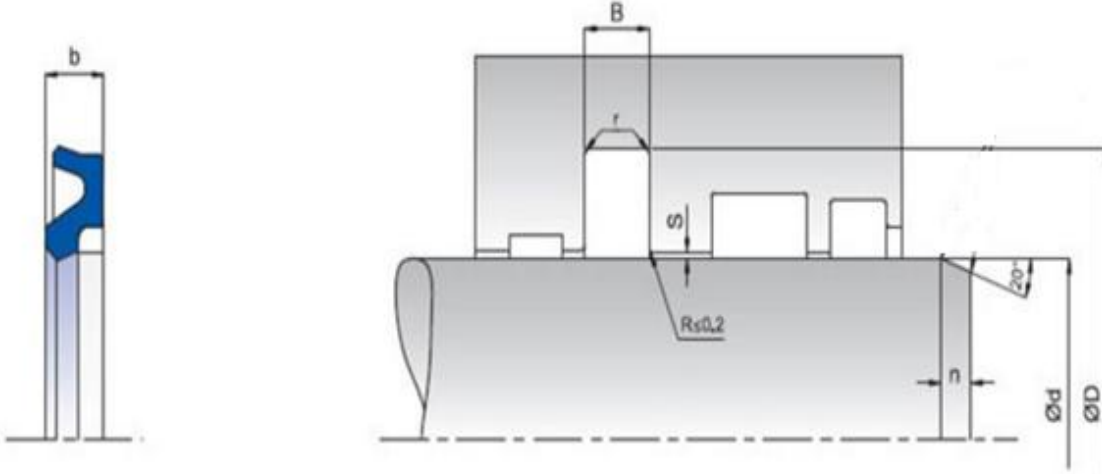

SC40 (ÖN BASINÇ RİNGİ)-PU/POM RING

ÜRÜN TANITIMI

Üretim programımızda yer almakta olan SC40 ön basınç ringleri , arka basınçları da boşaltmaya yarayan sızdırmazlık elemanlarıdır. Standart olarak PU (90 Shore A) üretilmiş bir sızdırmazlık ringi ve 1 adet POM ring'den oluşur.

AVANTAJLAR

- * Statik ve dinamik sürtünme kuvvetlerinin düşük olması.
- * Hidrodinamik basınç problemini önlemesi.
- * Şok basınçlarda sistem koruması sağlaması.

MONTAJ BİLGİLERİ

- * Dudak kanalı basınç hattına bakmalıdır.
- * Montaj öncesi, keçe mutlaka sistem yağı ile yağlanmalıdır.