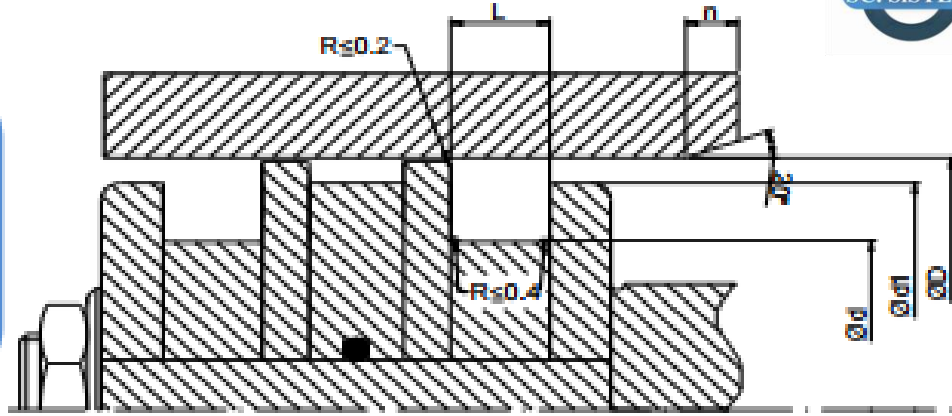

## SC13 (PNÖMATİK PİSTON NUTRING)- PU

### ÜRÜN TANITIMI

SC 13 ince ve daha düşük tasarlanmış dış sızdırmazlık dudaklı ile pnömatik piston uygulamalarında kullanıma uygun tek etkili sızdırmazlık elemanıdır.