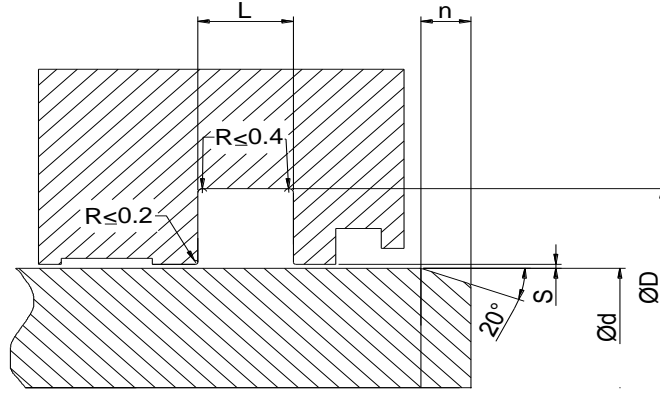

## SC 162/ ROİ ( PİSTON KULE DÖNÜŞ KEÇESİ )

SC KOD	Ød	ØD	H	BİRİM FİYAT
				TL/ADET
SC162-1	50	62	4	2,50 TL
SC162-2	70	81	4	2,75 TL
SC162-3	70,5	80	4,9	3,00 TL
SC162-4	75	88	4	3,00 TL
SC162-5	80	93	4	4,00 TL
SC162-6	85	95	4,9	4,50 TL
SC162-7	90	104	4	5,00 TL
SC162-8	95	105	4,9	5,50 TL
SC162-9	100	111	4,9	6,00 TL
SC162-10	105	115	4,9	6,30 TL
SC162-11	110	120	4,9	6,60 TL
SC162-12	115	126	4,8	7,00 TL
SC162-13	120	130	4,8	8,00 TL
SC162-14	120,5	130	4,9	8,50 TL
SC162-15	125	136	4,8	9,00 TL
SC162-16	130	140	4,9	10,00 TL
SC162-17	130,5	140	4,9	10,50 TL
SC162-18	135	145	4,9	10,50 TL
SC162-19	140	150	4,9	10,50 TL
SC162-20	145	155	4,9	10,50 TL
SC162-21	150	166	4,9	11,00 TL
SC162-22	155	165	4,9	13,00 TL
SC162-23	160	170	4,9	15,00 TL