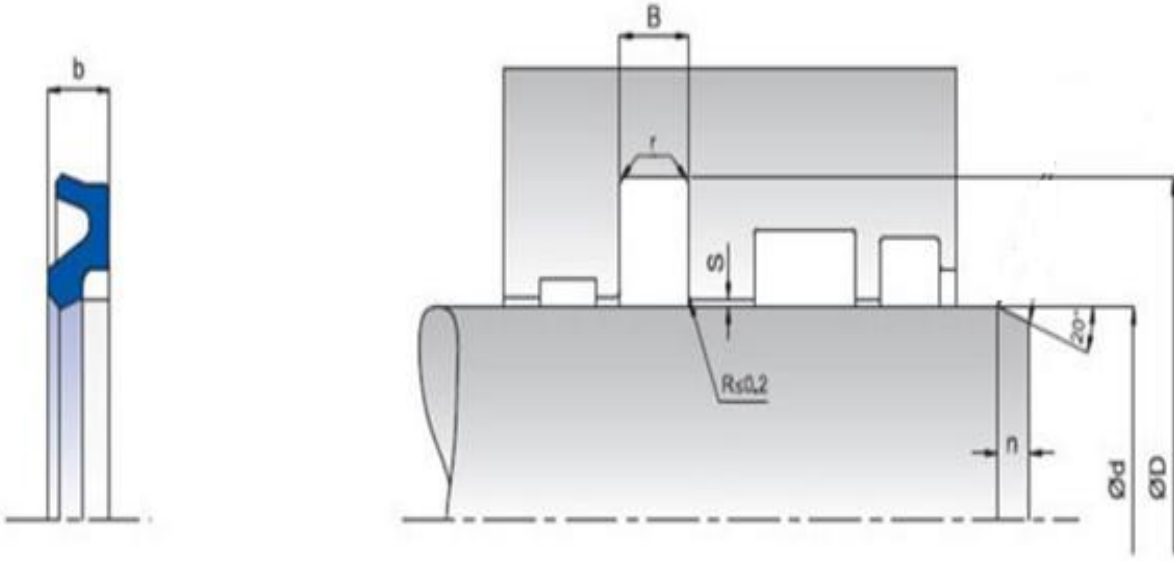

SC40 (ÖN BASINÇ RİNGİ)-PU/POM RING

ÜRÜN TANITIMI

Üretim programımızda yer almakta olan SC40 ön basınç ringleri , arka basınçları da boşaltmaya yarayan sızdırmazlık elemanlarıdır. Standart olarak PU (90 Shore A) üretilmiş bir sızdırmazlık ringi ve 1 adet POM ring'den oluşur.

AVANTAJLAR

- * Statik ve dinamik sürtünme kuvvetlerinin düşük olması.
- * Hidrodinamik basınç problemini önlemesi.
- * Şok basınçlarda sistem koruması sağlaması.

MONTAJ BİLGİLERİ

- * Dudak kanalı basınç hattına bakmalıdır.
- * Montaj öncesi, keçe mutlaka sistem yağı ile yağlanmalıdır.